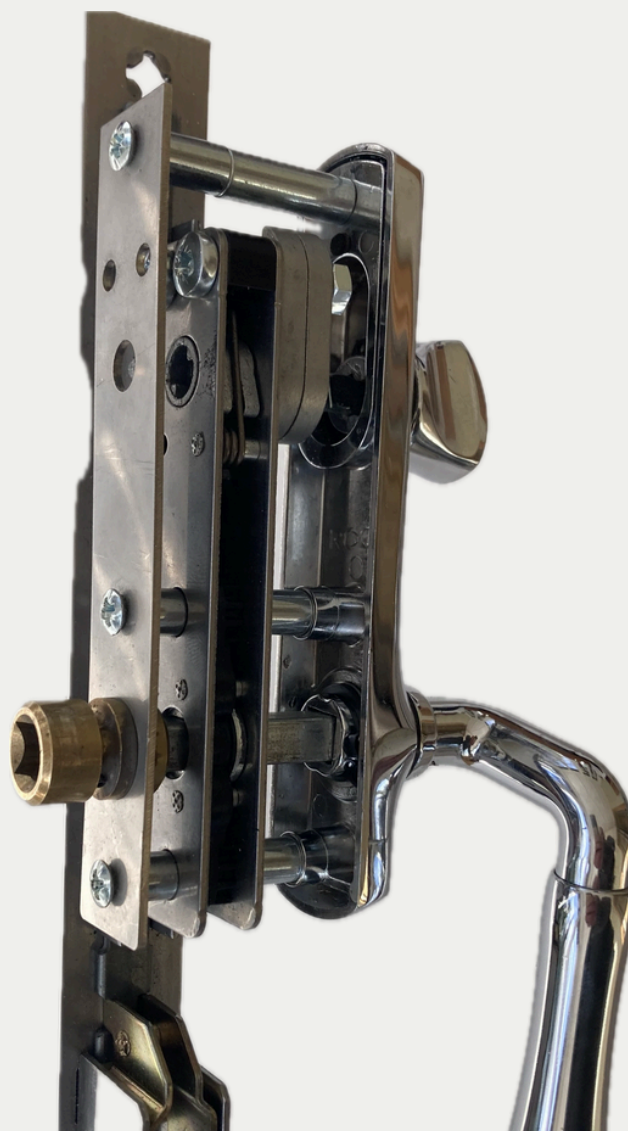

MONTAGEPLATTA MED HANDTAGSKOPPLING

Montageplattan för delbara fönsterdörrar, för dörrar med utsidehantag

Passar moderna handtagsskyltar för fönsterdörrar där handtag med långskyltar önskas på dörrens utsida (dvs handtagsskylt med integrerat vred eller urtag för cylinder).

Montageplattan ger möjlighet till montage med genomgående skruv för bättre och starkare infästning.

Fakta:

Tillverkad i rostfri plåt och mässing

Artikelnummer SN1201

Trycke/beslag/cylinder/skruv ingår ej i förpackning, bilderna är exempelbilder på färdigt resultat.

SÄKERHETSNAVET