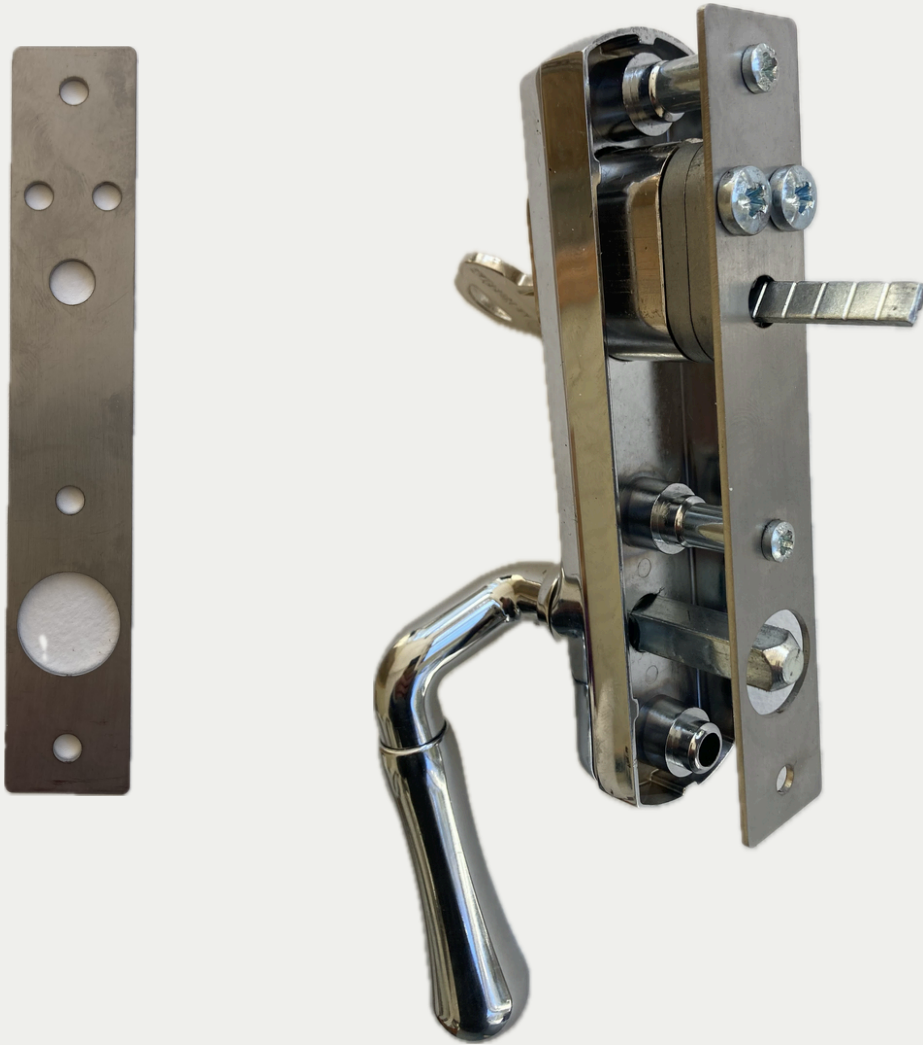

MONTAGEPLATTA B

Montageplattan för delbara fönsterdörrar

Passar moderna handtagsskyltar för fönsterdörrar. Montageplattan ger möjlighet till montage med genomgående skruv för bättre och starkare infästning och är anpassad för montering av handtag med långskyltar (dvs handtagsskylt med integrerat vred eller urtag för cylinder).

Fakta:

Tillverkad i rostfri plåt

Artikelnummer SN1200

Trycke/beslag/cylinder/skruv ingår ej i förpackning, bilderna är exempelbilder på färdigt resultat.

SÄKERHETSNAVET